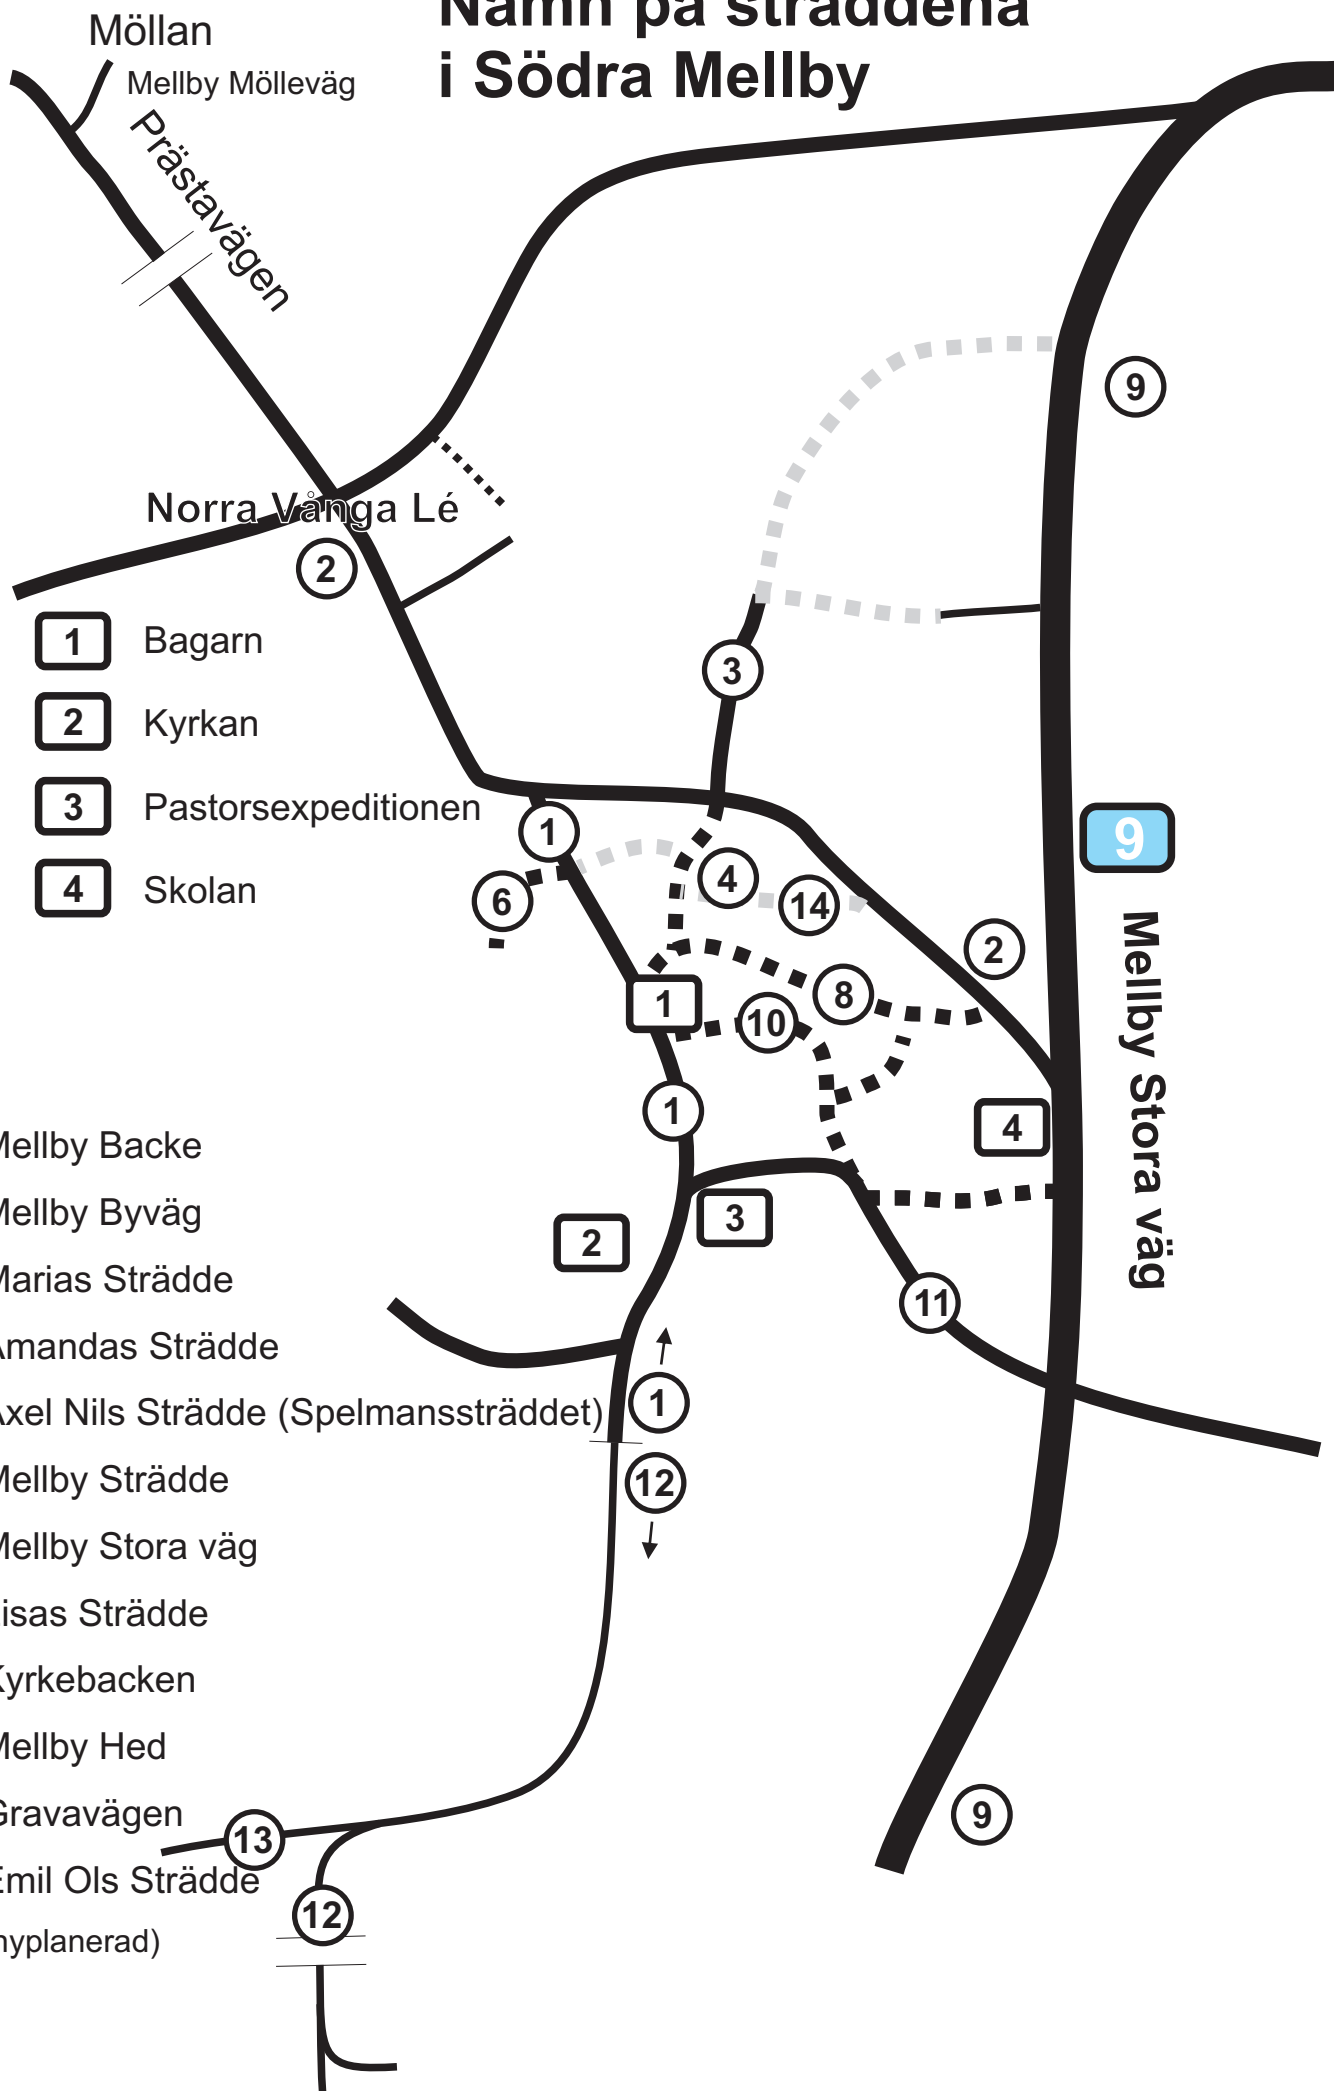

Namn på sträddena i Södra Mellby

- 1 Bagarn
- 2 Kyrkan
- 3 Pastorsexpeditionen
- 4 Skolan

- 1 Mellby Backe
- 2 Mellby Byväg
- 3 Marias Strädde
- 4 Amandas Strädde
- 6 Axel Nils Strädde (Spelmanssträddet)
- 8 Mellby Strädde
- 9 Mellby Stora väg
- 10 Lisas Strädde
- 11 Kyrkebacken
- 12 Mellby Hed
- 13 Gravavägen
- 14 Emil Ols Strädde (nyplanerad)

9 Mellby Stora väg